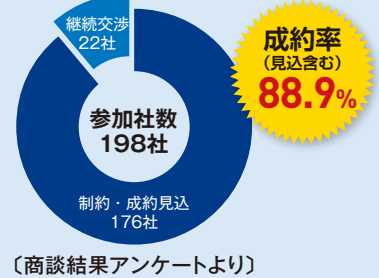

〒150-0002 東京都渋谷区渋谷2丁目19-15-609
TEL: 050-1720-2108 (土・日・祝日を除く平日9:30～17:30)
E-mail: buyer_okinawa-trade-fair@aglin.jp

あなたの特産品を沖縄から全国・世界へ

沖 縄大交易会は、日本各地の特産品・食品の販路拡大を目的に開催される、日本最大級の事前マッチング型の国際食品商談会です。事前審査にて承認されたアジア・欧米をはじめとする海外有望市場のバイヤーに加え、全国の有力流通・小売・商社バイヤーが集結。事前マッチングにより、国内外それぞれのターゲットと戦略的に商談できる環境を整えています。輸出拡大と国内流通強化を同時に実現。限られた時間を、確度の高いビジネス成果へとつなげる商談に特化した成果志向型プラットフォームです。

2025年度リアル商談 開催実績 (沖縄コンベンションセンター)

サプライヤー 42都道府県より**198社**のご参加

バイヤー **217社**のご参加
(海外108社、国内72社、フリーバイヤー37社)

高い成約率 参加数**198社** 成約(見込含む)**176社**

昨年度のサプライヤー参加実績

沖縄大交易会では事前に開催する「選定会」を通過した優良サプライヤーが日本全国から参加して、豊富な商品カテゴリーを取り揃えています。