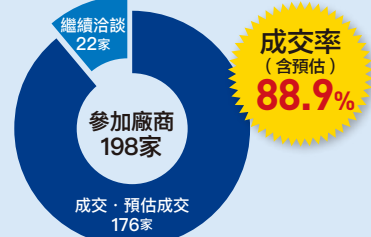

供應商

來自 42 個都道府縣的 198 家供應商參加展會

買家

共 217 家參加
(海外 108 家、國內 72 家、自由採購商 58 家)

高成交率

198 家參加，成交 (含預估) 176 家

[根據商談結果問卷調查]

去年參展的供應商狀況

沖繩大交易會的參展供應商，全都是事先經過「審選會」篩選出來的優質廠商。這些廠商來自日本全國各地，帶來的產品種類相當豐富多元。

● 各區參展商數目

北海道地區..... 4家公司	中部和北陸地區..... 21家公司	四國地區..... 10家公司
東北地區..... 13家公司	關西地區..... 42家公司	九州地區..... 25家公司
關東地區..... 26家公司	中國地區..... 16家公司	沖繩地區..... 25家公司
總參與公司 217家		