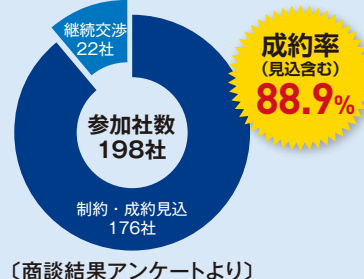

〒150-0002 東京都渋谷区渋谷2丁目19-15-609
TEL: 050-1720-2108 (土・日・祝日を除く平日9:30～17:30)
E-mail: buyer_okinawa-trade-fair@aglin.jp

あなたの特産品を沖縄から全国・世界へ

沖 縄大交易会は、日本各地の特産品・食品の販路拡大を目的に開催される、日本最大級の事前マッチング型の国際食品商談会です。事前審査にて承認されたアジア・欧米をはじめとする海外有望市場のバイヤーに加え、全国の有力流通・小売・商社バイヤーが集結。事前マッチングにより、国内外それぞれのターゲットと戦略的に商談できる環境を整えています。輸出拡大と国内流通強化を同時に実現。限られた時間を、確度の高いビジネス成果へとつなげる商談に特化した成果志向型プラットフォームです。

2025年度リアル商談 開催実績 (沖縄コンベンションセンター)

サプライヤー 42都道府県より**198社**のご参加

バイヤー **217社**のご参加
(海外108社、国内72社、フリーバイヤー37社)

高い成約率 参加数**198社** 成約(見込含む)**176社**

(商談結果アンケートより)

昨年度のサプライヤー参加実績

沖縄大交易会では事前に開催する「選定会」を通過した優良サプライヤーが日本全国から参加して、豊富な商品カテゴリーを取り揃えています。