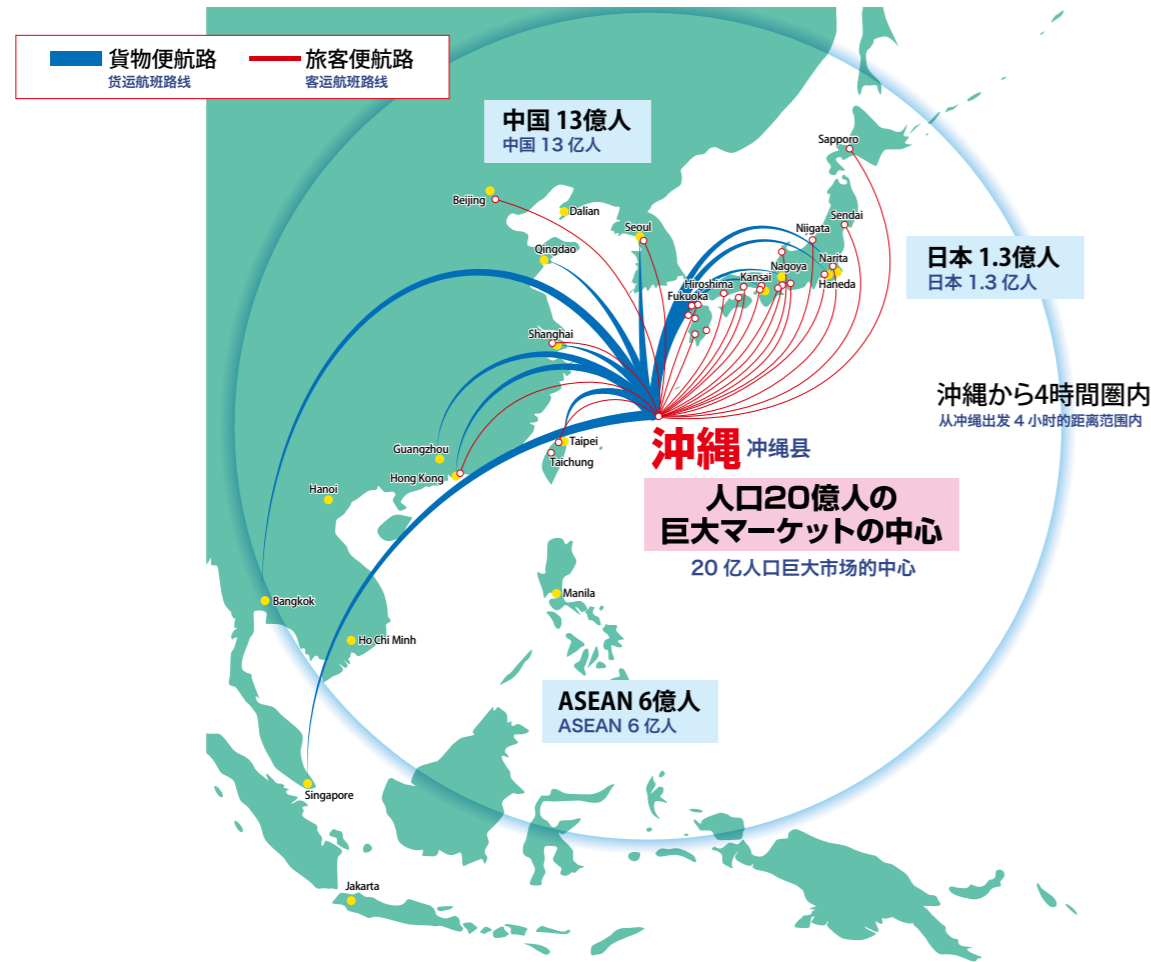

沖縄国際物流ハブの強み 冲绳国际物流枢纽的优势

東アジアの中心に位置する地理的優位性 ~ 20億人の巨大マーケットの中心~
位于亚洲中心的地理优越性~ 20亿人巨大市场的中心~

24時間対応が可能な沖繩貨物ハブ

可24小时应对的冲绳货物枢纽

日本を含むアジア主要都市を24時間に出発、「沖繩国際物流ハブ」を経由し、翌朝5時~8時に各目的地に到着する高速物流を実現。また、事前申告(特定輸出申告制度)を活用した那覇空港での通関により、素早い輸出手続きが可能になり、最短で翌日午後には現地のお客様へ配送が可能です。

午夜24点左右,从包括日本在内的亚洲主要城市出发,经由“冲绳国际物流枢纽”,于次日早上5点~8点抵达各目的地,实现高速物流。另外,只要在那霸机场提前申报(特定出口申报制度)通关,即可快速办理出口手续,最快可在次日下午送到当地客户的手中。