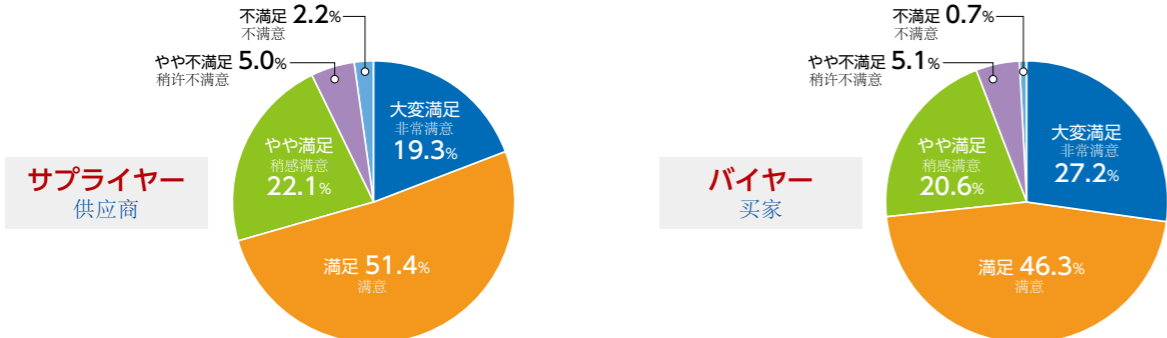

商談会に対する評価 对于洽谈会的评价