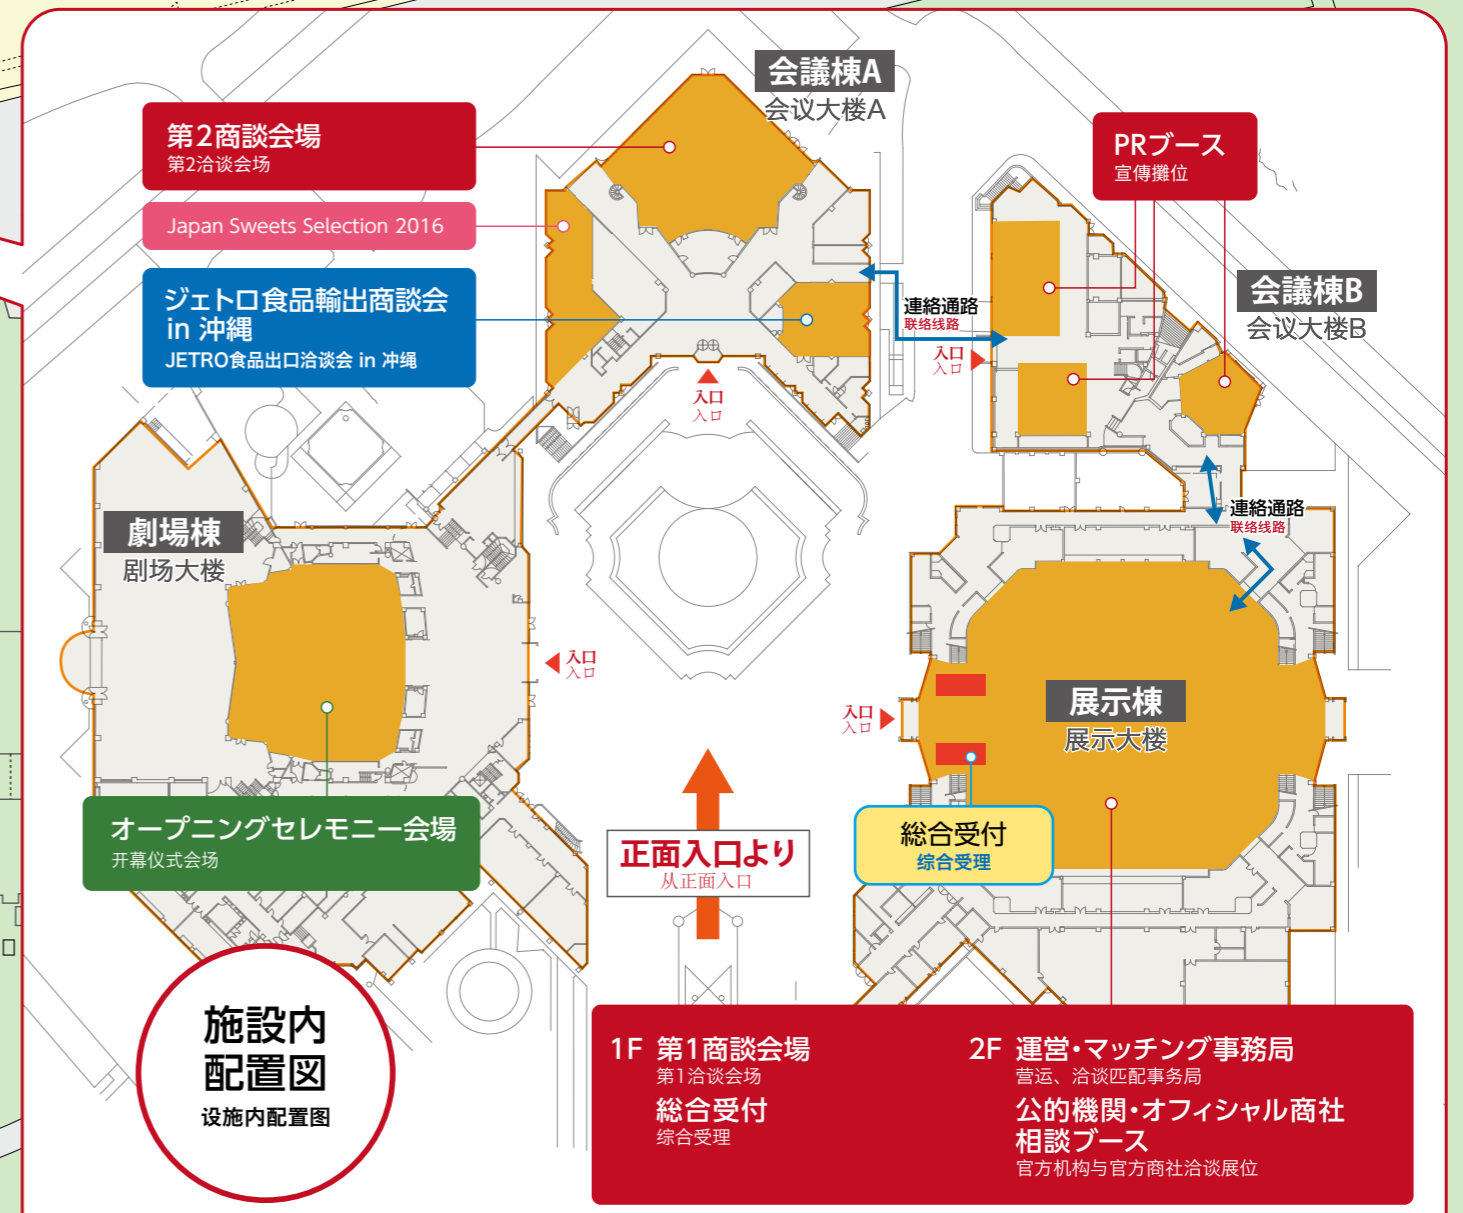

11月21日(月) 11月21日(周一)

時間 时间	実施内容 实施内容	実施会場 实施会场
08:50~09:30	オープニングセレモニー 开幕仪式	劇場棟 剧场大楼
10:00~10:30	個別商談① 单独洽谈1	展示棟 / 会議場 A1 展示大楼 / 会议大楼 A1
	休憩(15分) 休息(15分钟)	
10:45~11:15	個別商談② 单独洽谈2	展示棟 / 会議場 A1 展示大楼 / 会议大楼 A1
	休憩(15分) 休息(15分钟)	
11:30~12:00	個別商談③ 单独洽谈3	展示棟 / 会議場 A1 展示大楼 / 会议大楼 A1
12:00~13:00	昼食時間 午餐时间	
13:00~14:30	フリー商談 自由洽谈	展示棟 / 会議場 A1 展示大楼 / 会议大楼 A1
14:30~15:00	個別商談④ 单独洽谈4	展示棟 / 会議場 A1 展示大楼 / 会议大楼 A1
	休憩(15分) 休息(15分钟)	
15:15~15:45	個別商談⑤ 单独洽谈5	展示棟 / 会議場 A1 展示大楼 / 会议大楼 A1
	休憩(15分) 休息(15分钟)	
16:00~16:30	個別商談⑥ 单独洽谈6	展示棟 / 会議場 A1 展示大楼 / 会议大楼 A1
	休憩(15分) 休息(15分钟)	
16:45~17:15	個別商談⑦ 单独洽谈7	展示棟 / 会議場 A1 展示大楼 / 会议大楼 A1
17:15~17:35	商談記録記入時間 洽谈记录填写时间	
18:30~20:00	歓迎レセプション・フードショー 欢迎会、食品展览	ラグナガーデンホテル 拉古纳花园酒店

**会場周辺  
MAP**  
会场周边MAP

**第3回 沖縄大交易会 会場**  
THE GREAT OKINAWA TRADE FAIR 2016

**歓迎レセプション・フードショー会場**  
欢迎招待会、食品展会会场

ラグナガーデンホテル  
拉古纳花园酒店

北谷  
北谷方向

国道58号線宜野湾バイパス  
国道58号线宜野湾支路

那覇・牧港方面  
那覇与牧港方向

**施設内  
配置図**  
设施内配置图

正面入口より  
从正面入口

1F 第1商談会場  
第1洽谈会场  
総合受付  
综合受理

2F 運営・マッチング事務局  
运营、洽谈匹配事務局  
公的機関・オフィシャル商社  
相談ブース  
官方机构与官方商社洽谈展位

- 会場図
- サブリヤー
- 調味料
- 果糖、农産加工品
- お米
- 飲料
- 食品加工品
- 酒類
- 供成食品、健康食品
- 鮮魚、水産加工品
- 精肉、畜産加工品
- 茶、コーヒー
- 点心、甜点
- 買収一覽表
- F&T (農産)
- 去年的业绩数据
- 关国际物流中心