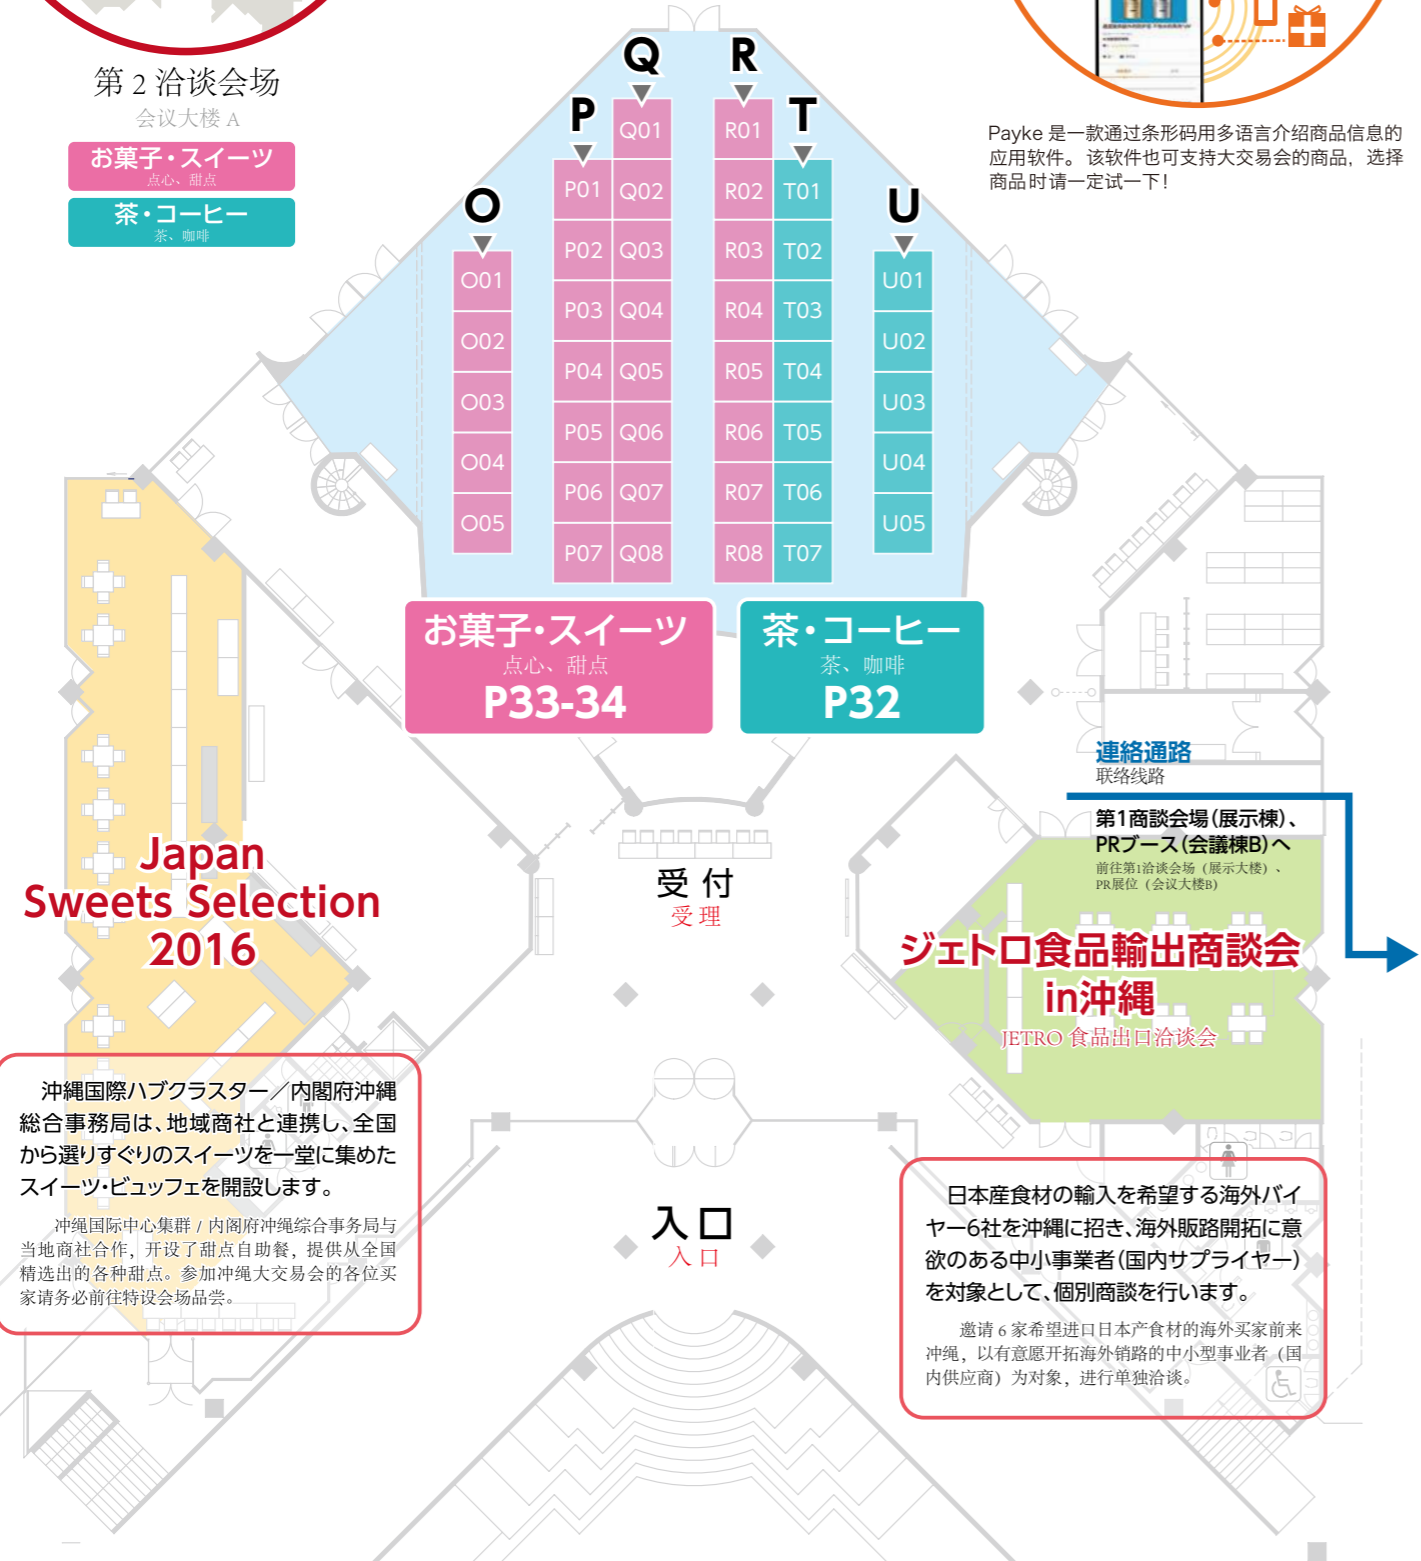

会場図 会场图

第2商談会場 (会議棟A)

第2 洽谈会场 会议大楼 A

お菓子・スイーツ 点心、甜点

茶・コーヒー 茶、咖啡

Payke 是一款通过条形码用多语言介绍商品信息的应用软件。该软件也可支持大交易会商品，选择商品时请一定试一试！

PRブース (会議棟B)

PR 展位 会议大楼 B