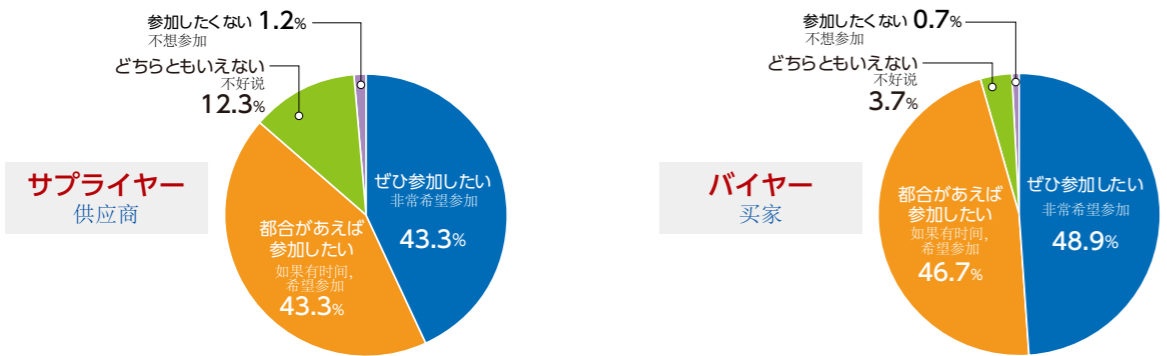

次回の沖縄大交易会への参加意向 参加下一届冲绳大交易会的意向