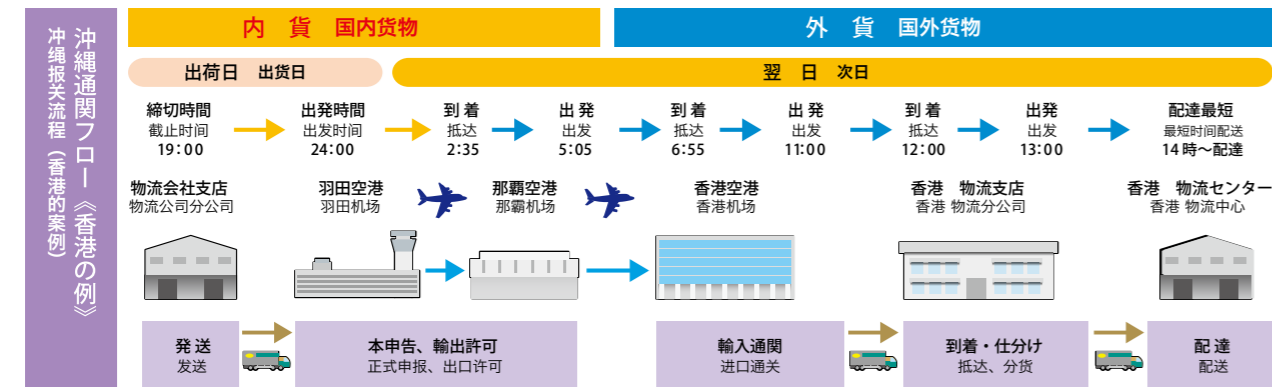

## 24時間対応が可能な沖繩貨物ハブ

可24小时应对的冲绳货物枢纽

日本を含むアジア主要都市を24時間に出発、「沖繩国際物流ハブ」を経由し、翌朝5時~8時に各目的地に到着する高速物流を実現。また、事前申告(特定輸出申告制度)を活用した那覇空港での通関により、素早い輸出手続きが可能になり、最短で翌日午後には現地のお客様へ配送が可能です。

午夜24点左右,从包括日本在内的亚洲主要城市出发,经由“冲绳国际物流枢纽”,于次日早上5点~8点抵达各目的地,实现高速物流。另外,只要在那霸机场提前申报(特定出口申报制度)通关,即可快速办理出口手续,最快可在次日下午送到当地客户的手中。