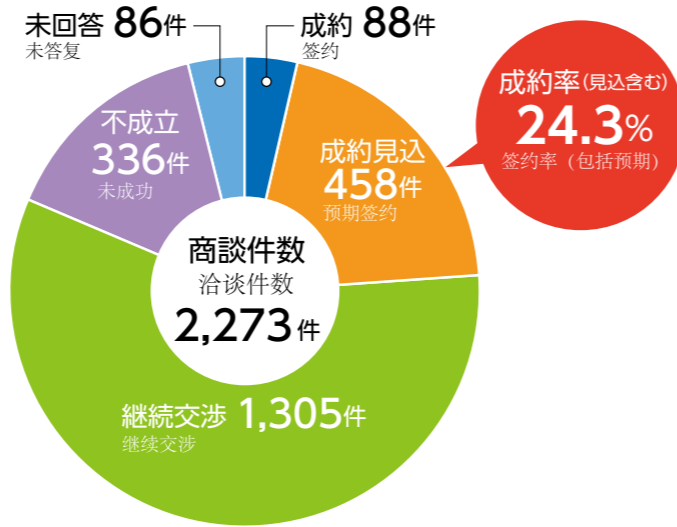

昨年実績データ 去年的业绩数据

商談成果および成約・成約見込

洽谈成果与签约、预期签约

昨年度の開催期間2日間における総商談数は2,273件となっております。その内、商談会における「成約」件数は88件、「成約見込」件数は458件の実績があり、「成約」および「成約見込」を合わせると546件で全体の24.3%となりました。また「継続交渉」を含めると全体の約80%以上となります。

在上一年度为期2天的举办期间内，总洽谈数为2,273件。其中，洽谈会的“合同成立”件数为88件，“预计合同成立”件数为458件，“合同成立”与“预计合同成立”共计546件，占整体的24.3%。此外，若计算“继续交涉”的件数，则占比高达80%以上。

- サプライヤー／全国から200社のご参加
  供应商／来自全国的200家供应商参加
- バイヤー／17か国・地域より182社のご参加
  买家／来自17个国家与区域的182家买家参加
- 高い成約率／成約88件 成約見込458件(商談件数 2273件)
  高签约率／签约件数88件 预期签约件数458件(洽谈件数 2273件)